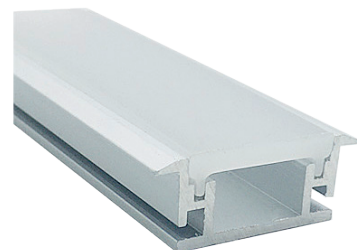

HR BA **Tehnički list**

AP-2911

Aluminijski profil
IP20

- Profil dolazi u komadu od 2 metra

Osnovne informacije

• Model	AP-2911
• Materijal	Aluminij
• Način montaže	Ugradna montaža
• Neto težina	kg
• IP stupanj zaštite	IP20
• Boja artikla	siva + mliječni pokrov

Dimenzije

• Dimenzije artikla	28,63 x 11 x 1000 mm
---------------------	----------------------

SI Podatkovni list izdelka

AP-2911

Aluminijasti profil
IP20

- Profil je na voljo v enem kosu, dolgem 2 metra

Osnovni podatki

• Model	AP-2911
• Material	Aluminij
• Montaža	Vgradna montaža
• Neto teža	kg
• IP stopnja	IP20
• Barva izdelka	siva + mlečni pokrov

Dimenzije

• Dimenzije izdelka	28,63 x 11 x 1000 mm
---------------------	----------------------

DE Produktdatenblatt

AP-2911

Aluminium-Profil
IP20

- Das Profil kommt in einem einzigen Stück von 2 Metern

Allgemeine Informationen

• Modell	AP-2911
• Material	Aluminium
• Montage	Versenkte Montage
• Nettogewicht	kg
• IP-Schutzart	IP20
• Produktfarbe	Grau + milchige Abdeckung