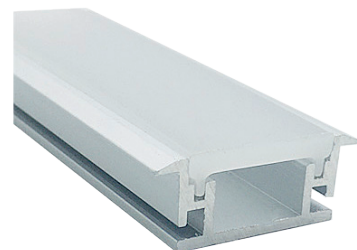

HR BA **Tehnički list**

AP-2911

Aluminijski profil
IP20

- Profil dolazi u komadu od 2 metra

Osnovne informacije

• Model	AP-2911
• Materijal	Aluminij
• Način montaže	Ugradna montaža
• Neto težina	kg
• IP stupanj zaštite	IP20
• Boja artikla	siva + mliječni pokrov

DE Produktdatenblatt

AP-2911

Aluminium-Profil
IP20

- Das Profil kommt in einem einzigen Stück von 2 Metern

Allgemeine Informationen

• Modell	AP-2911
• Material	Aluminium
• Montage	Versenkte Montage
• Nettogewicht	kg
• IP-Schutzart	IP20
• Produktfarbe	Grau + milchige Abdeckung

Abmessungen

• Abmessungen des Produkts	28,63 x 11 x 1000 mm
----------------------------	----------------------

EN Product datasheet

AP-2911

Aluminium profile
IP20

- The profile comes in a single piece of 2 meters

General informations

• Model	AP-2911
• Material	Aluminum
• Mounting	Recessed mounting
• Weight	kg
• IP protection rate	IP20
• Product color	gray + milky cover

Dimensions

• Product dimensions	28,63 x 11 x 1000 mm
----------------------	----------------------