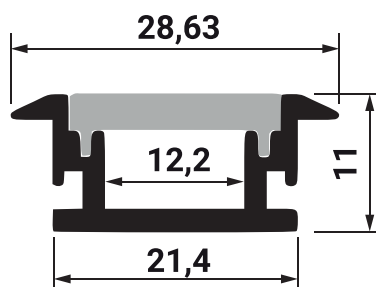

Dimenzije

• Dimenzije artikla	28,63 x 11 x 1000 mm
---------------------	----------------------

SI Podatkovni list izdelka

AP-2911

Aluminijasti profil
IP20

- Profil je na voljo v enem kosu, dolgem 2 metra

Osnovni podatki

DE Produktdatenblatt

AP-2911

Aluminium-Profil
IP20

- Das Profil kommt in einem einzigen Stück von 2 Metern

Allgemeine Informationen

• Modell	AP-2911
• Material	Aluminium
• Montage	Versenkte Montage
• Nettogewicht	kg
• IP-Schutzart	IP20
• Produktfarbe	Grau + milchige Abdeckung

Abmessungen

• Abmessungen des Produkts	28,63 x 11 x 1000 mm
----------------------------	----------------------

EN Product datasheet

AP-2911

Aluminium profile
IP20

- The profile comes in a single piece of 2 meters

General informations

• Model	AP-2911
• Material	Aluminum
• Mounting	Recessed mounting
• Weight	kg
• IP protection rate	IP20
• Product color	gray + milky cover

Dimensions

• Product dimensions	28,63 x 11 x 1000 mm
----------------------	----------------------