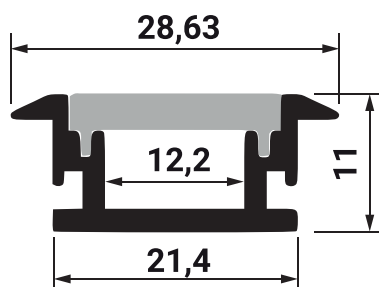

Dimenzije

• Dimenzije artikla	28,63 x 11 x 1000 mm
---------------------	----------------------

SI Podatkovni list izdelka

AP-2911

Aluminijasti profil
IP20

- Profil je na voljo v enem kosu, dolgem 2 metra

Osnovni podatki

• Model	AP-2911
• Material	Aluminij
• Montaža	Vgradna montaža
• Neto teža	kg
• IP stopnja	IP20
• Barva izdelka	siva + mlečni pokrov

Dimenzije

• Dimenzije izdelka	28,63 x 11 x 1000 mm
---------------------	----------------------

Abmessungen

• Abmessungen des Produkts	28,63 x 11 x 1000 mm
----------------------------	----------------------

EN Product datasheet

AP-2911

Aluminium profile
IP20

- The profile comes in a single piece of 2 meters

General informations

• Model	AP-2911
• Material	Aluminum
• Mounting	Recessed mounting
• Weight	kg
• IP protection rate	IP20
• Product color	gray + milky cover

Dimensions

• Product dimensions	28,63 x 11 x 1000 mm
----------------------	----------------------